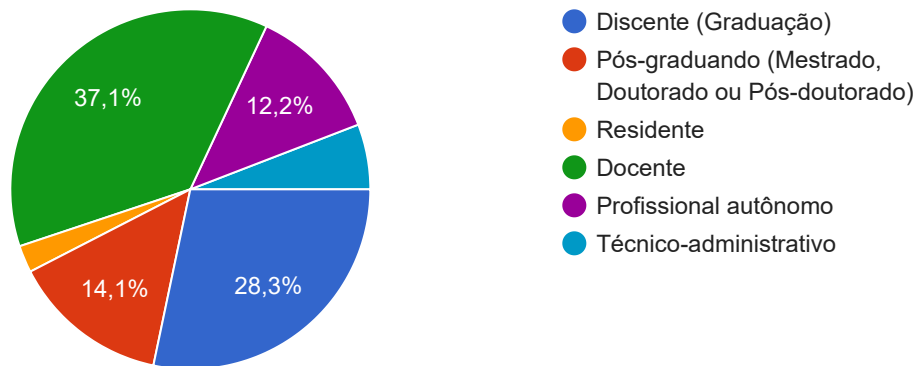

# Pesquisa sobre temáticas e assuntos da Revista Brasileira de Buiatria (RBB)

205 respostas

[Publicar análise](#)

Em qual das opções seu perfil se encaixa?

205 respostas

A qual instituição de ensino/pesquisa você está vinculado? Caso seja autônomo ou não esteja vinculado a nenhuma instituição no momento, basta responder "Nenhuma".

205 respostas

Nenhuma

UFRPE

UFCG

Universidade Estadual de Londrina

Universidade Estadual de Londrina

Nenhuma

Universidade Federal Rural de Pernambuco

UFMG

Universidade Federal Rural de Pernambuco - UFRPE

As temáticas dos três primeiros volumes da Revista Brasileira de Buiatria (RBB) estão listados abaixo. Na sua opinião, qual deve ser a ordem de publicação dos temas nos três (3) primeiros volumes da revista?