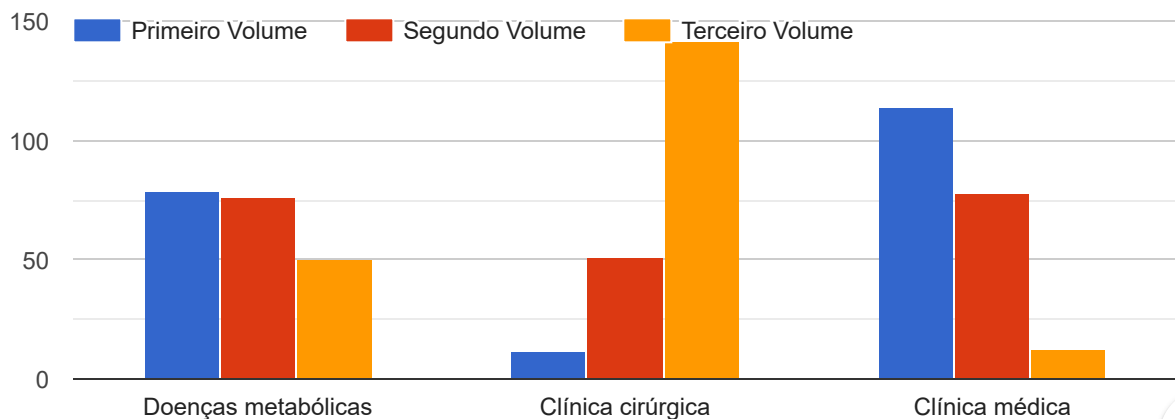

# Pesquisa sobre temáticas e assuntos da Revista Brasileira de Buiatria (RBB)

205 respostas

[Publicar análise](#)

Em qual das opções seu perfil se encaixa?

205 respostas

A qual instituição de ensino/pesquisa você está vinculado? Caso seja autônomo ou não esteja vinculado a nenhuma instituição no momento, basta responder "Nenhuma".

205 respostas

Nenhuma

UFRPE

UFCG

Universidade Estadual de Londrina

Universidade Estadual de Londrina

Nenhuma

Universidade Federal Rural de Pernambuco

UFMG

Universidade Federal Rural de Pernambuco - UFRPE

As temáticas dos três primeiros volumes da Revista Brasileira de Buiatria (RBB) estão listados abaixo. Na sua opinião, qual deve ser a ordem de publicação dos temas nos três (3) primeiros volumes da revista?